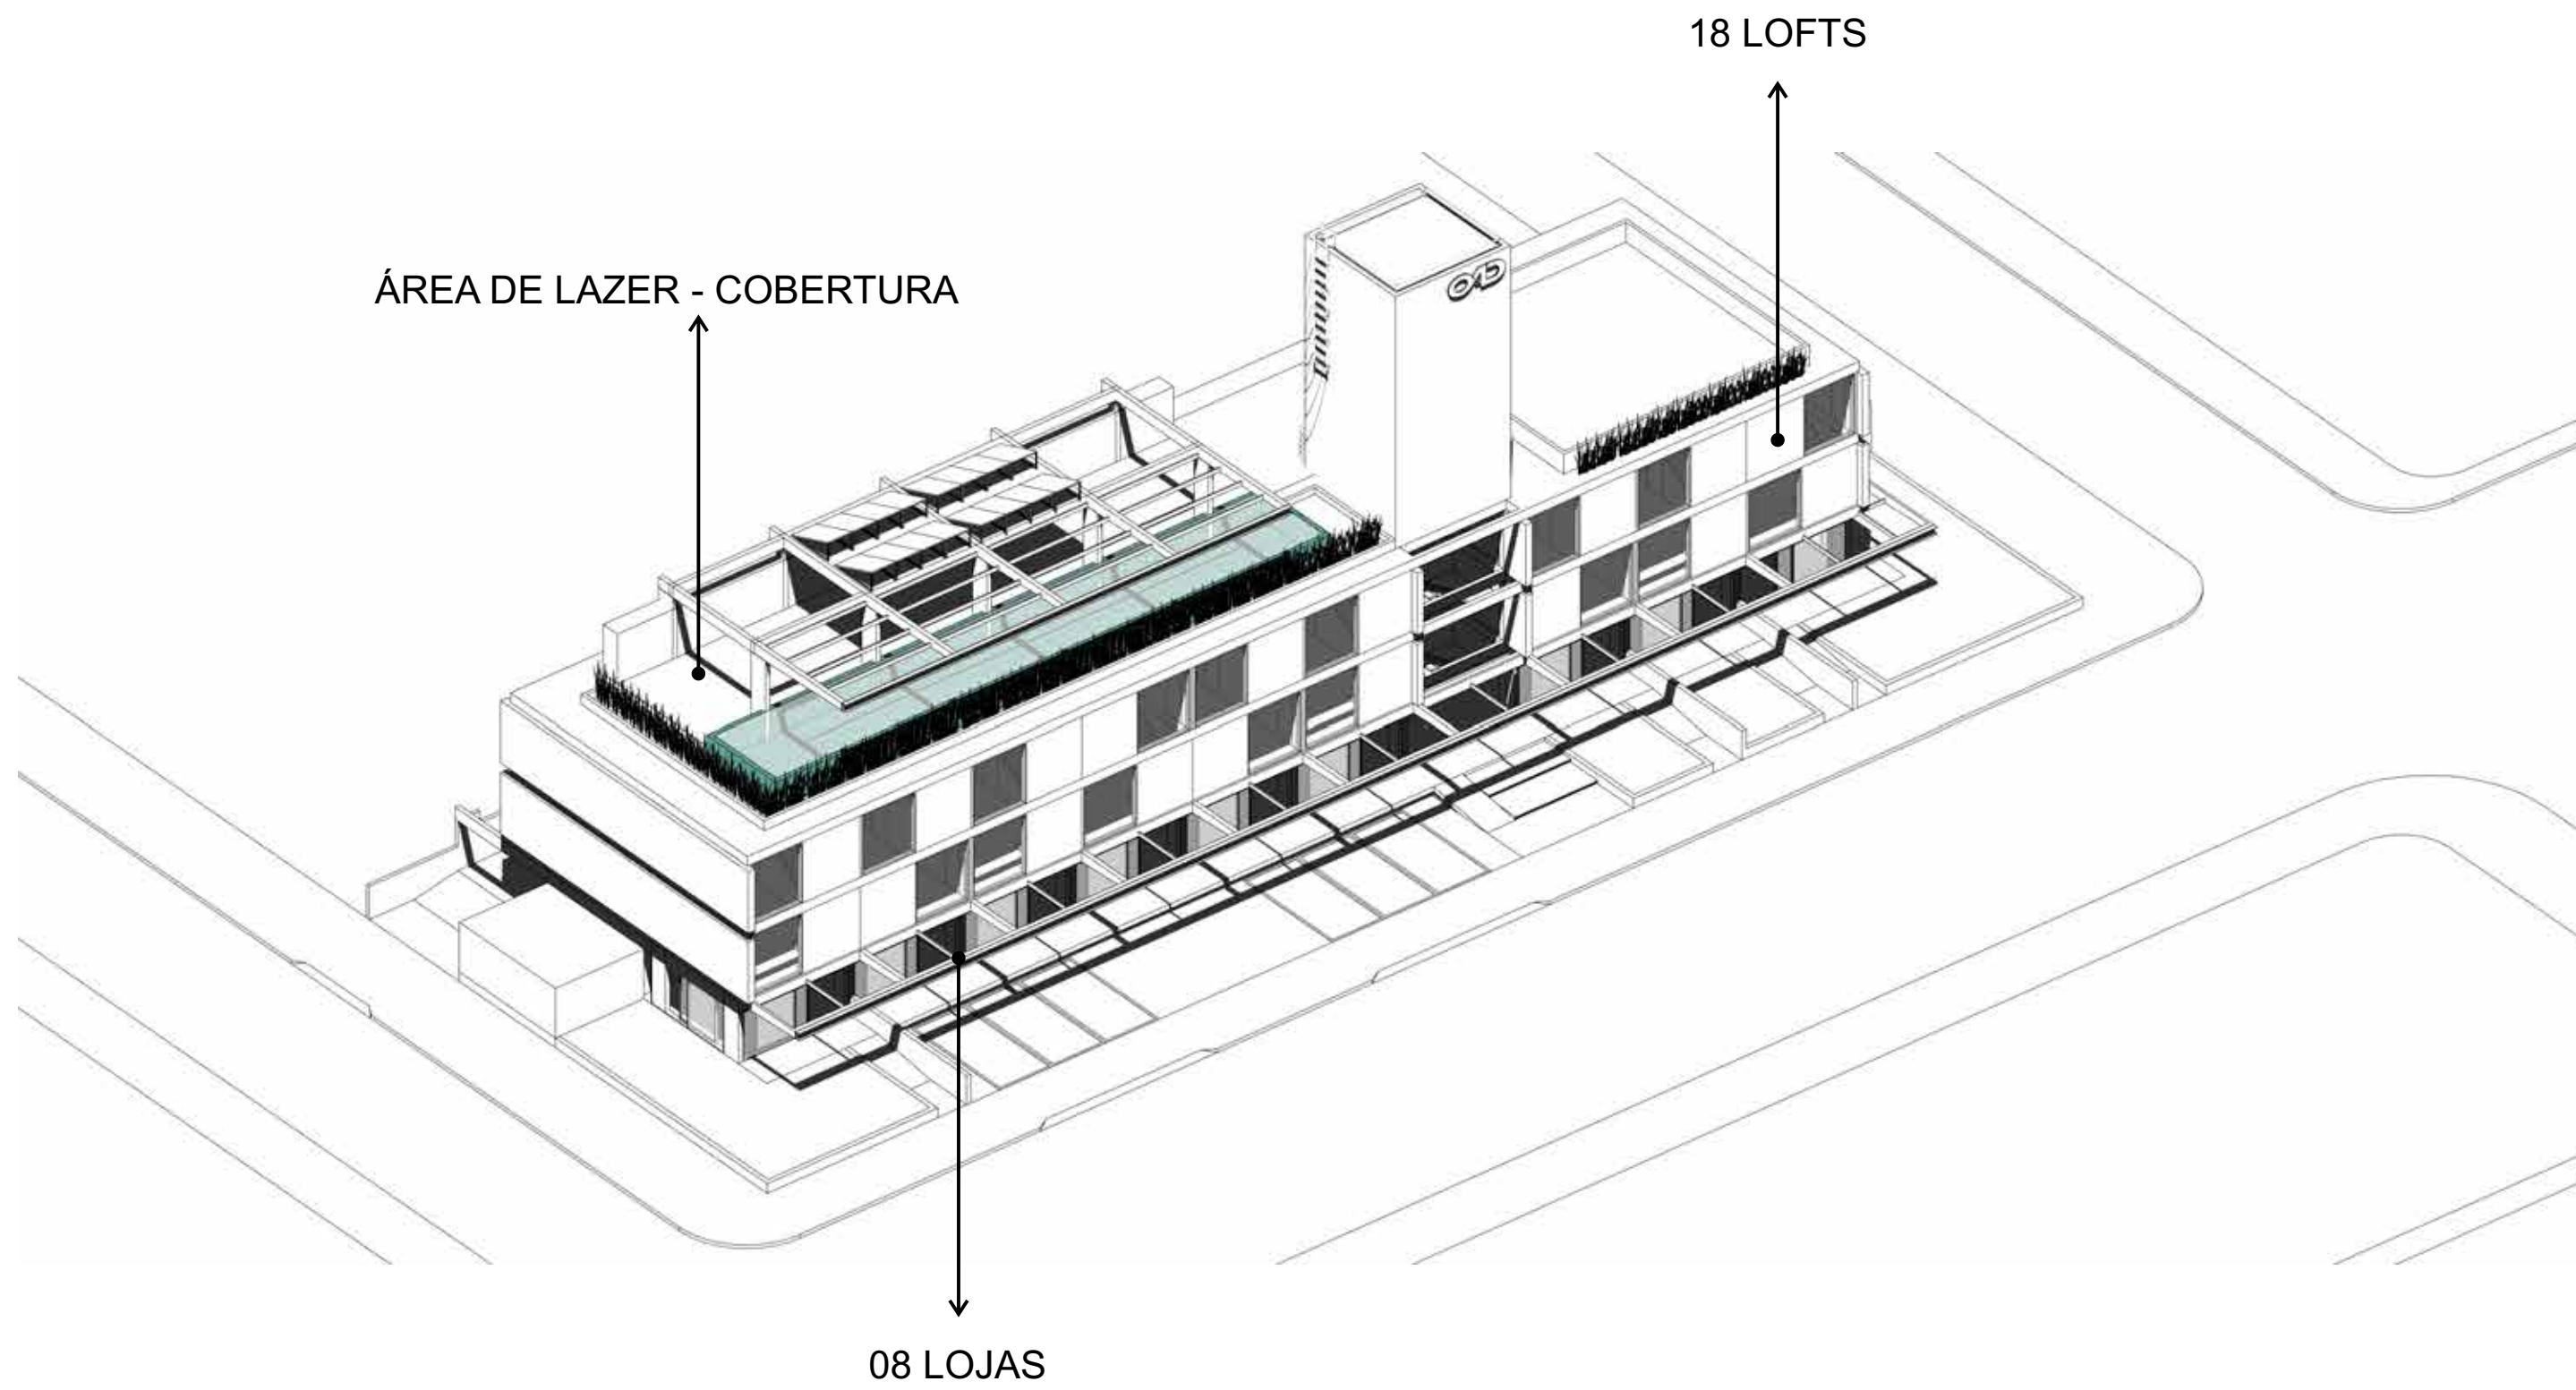

FLORIPA AIRPORT: 10 KM

LAGOA DA CONCEIÇÃO: 10 KM

CENTRO DE FLORIANÓPOLIS: 14 KM

PRAIA DO NOVO CAMPECHE: 200 M

LAGOA PEQUENA: 850 M

LANIAKEA

LANI KEA

UM GRUPO COM FOCO EM CONSTRUIR ALGO MAIOR, SEM ABRIR MÃO DA PREOCUPAÇÃO COM OS DETALHES, COM A QUALIDADE DE VIDA E COM O MEIO AMBIENTE.