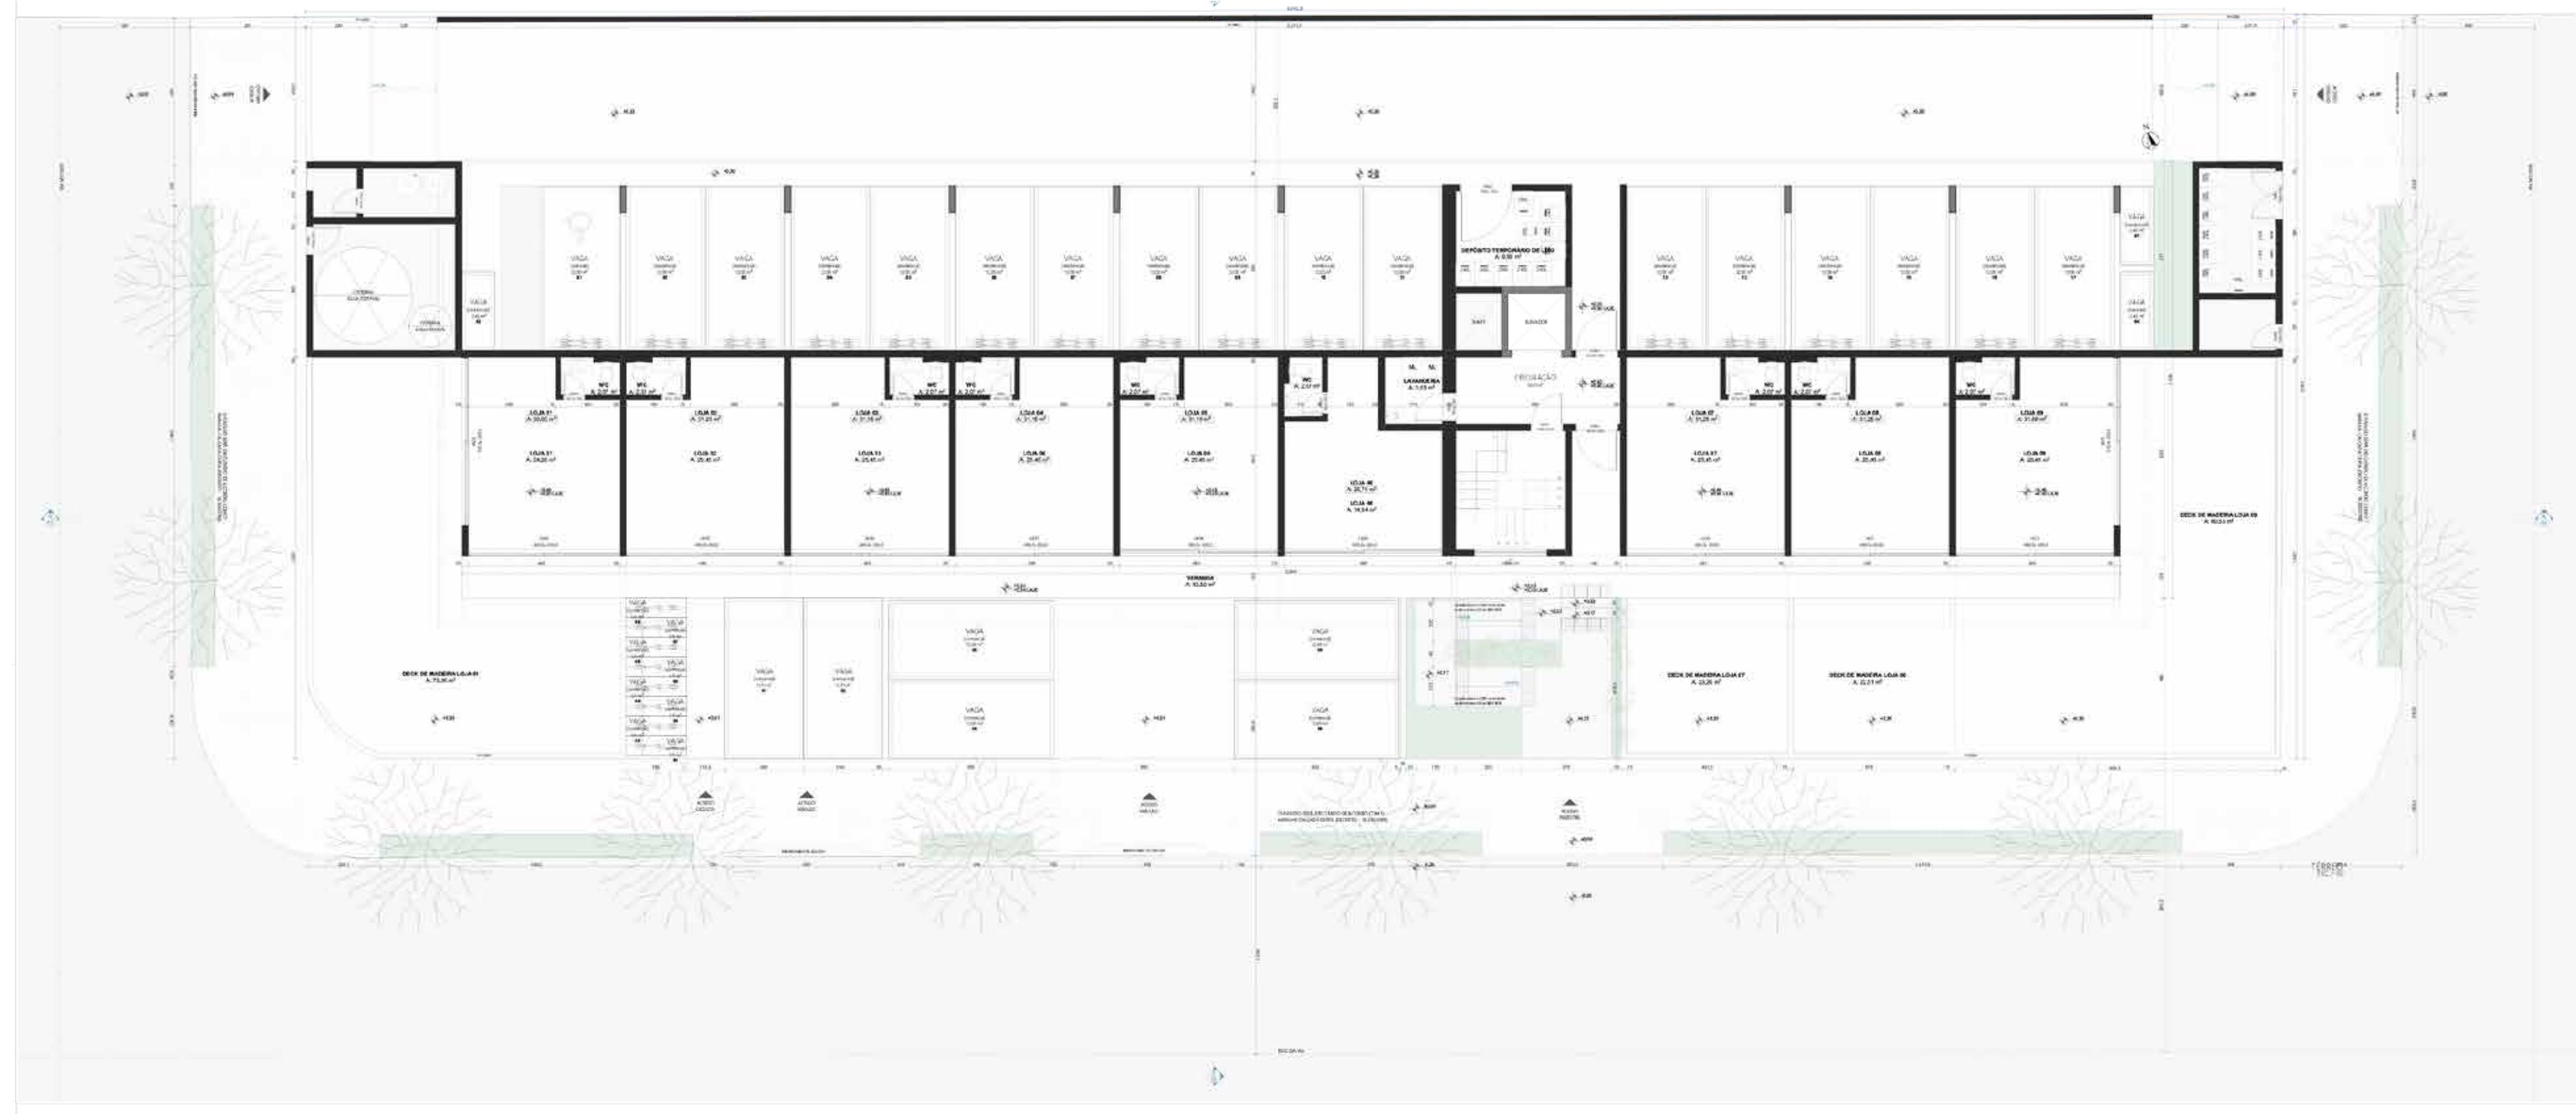

FLORIPA AIRPORT: 10 KM

LAGOA DA CONCEIÇÃO: 10 KM

CENTRO DE FLORIANÓPOLIS: 14 KM

PRAIA DO NOVO CAMPECHE: 200 M

LAGOA PEQUENA: 850 M

LANIAKEA

LANI KEA

UM GRUPO COM FOCO EM CONSTRUIR ALGO MAIOR, SEM ABRIR MÃO DA PREOCUPAÇÃO COM OS DETALHES, COM A QUALIDADE DE VIDA E COM O MEIO AMBIENTE.