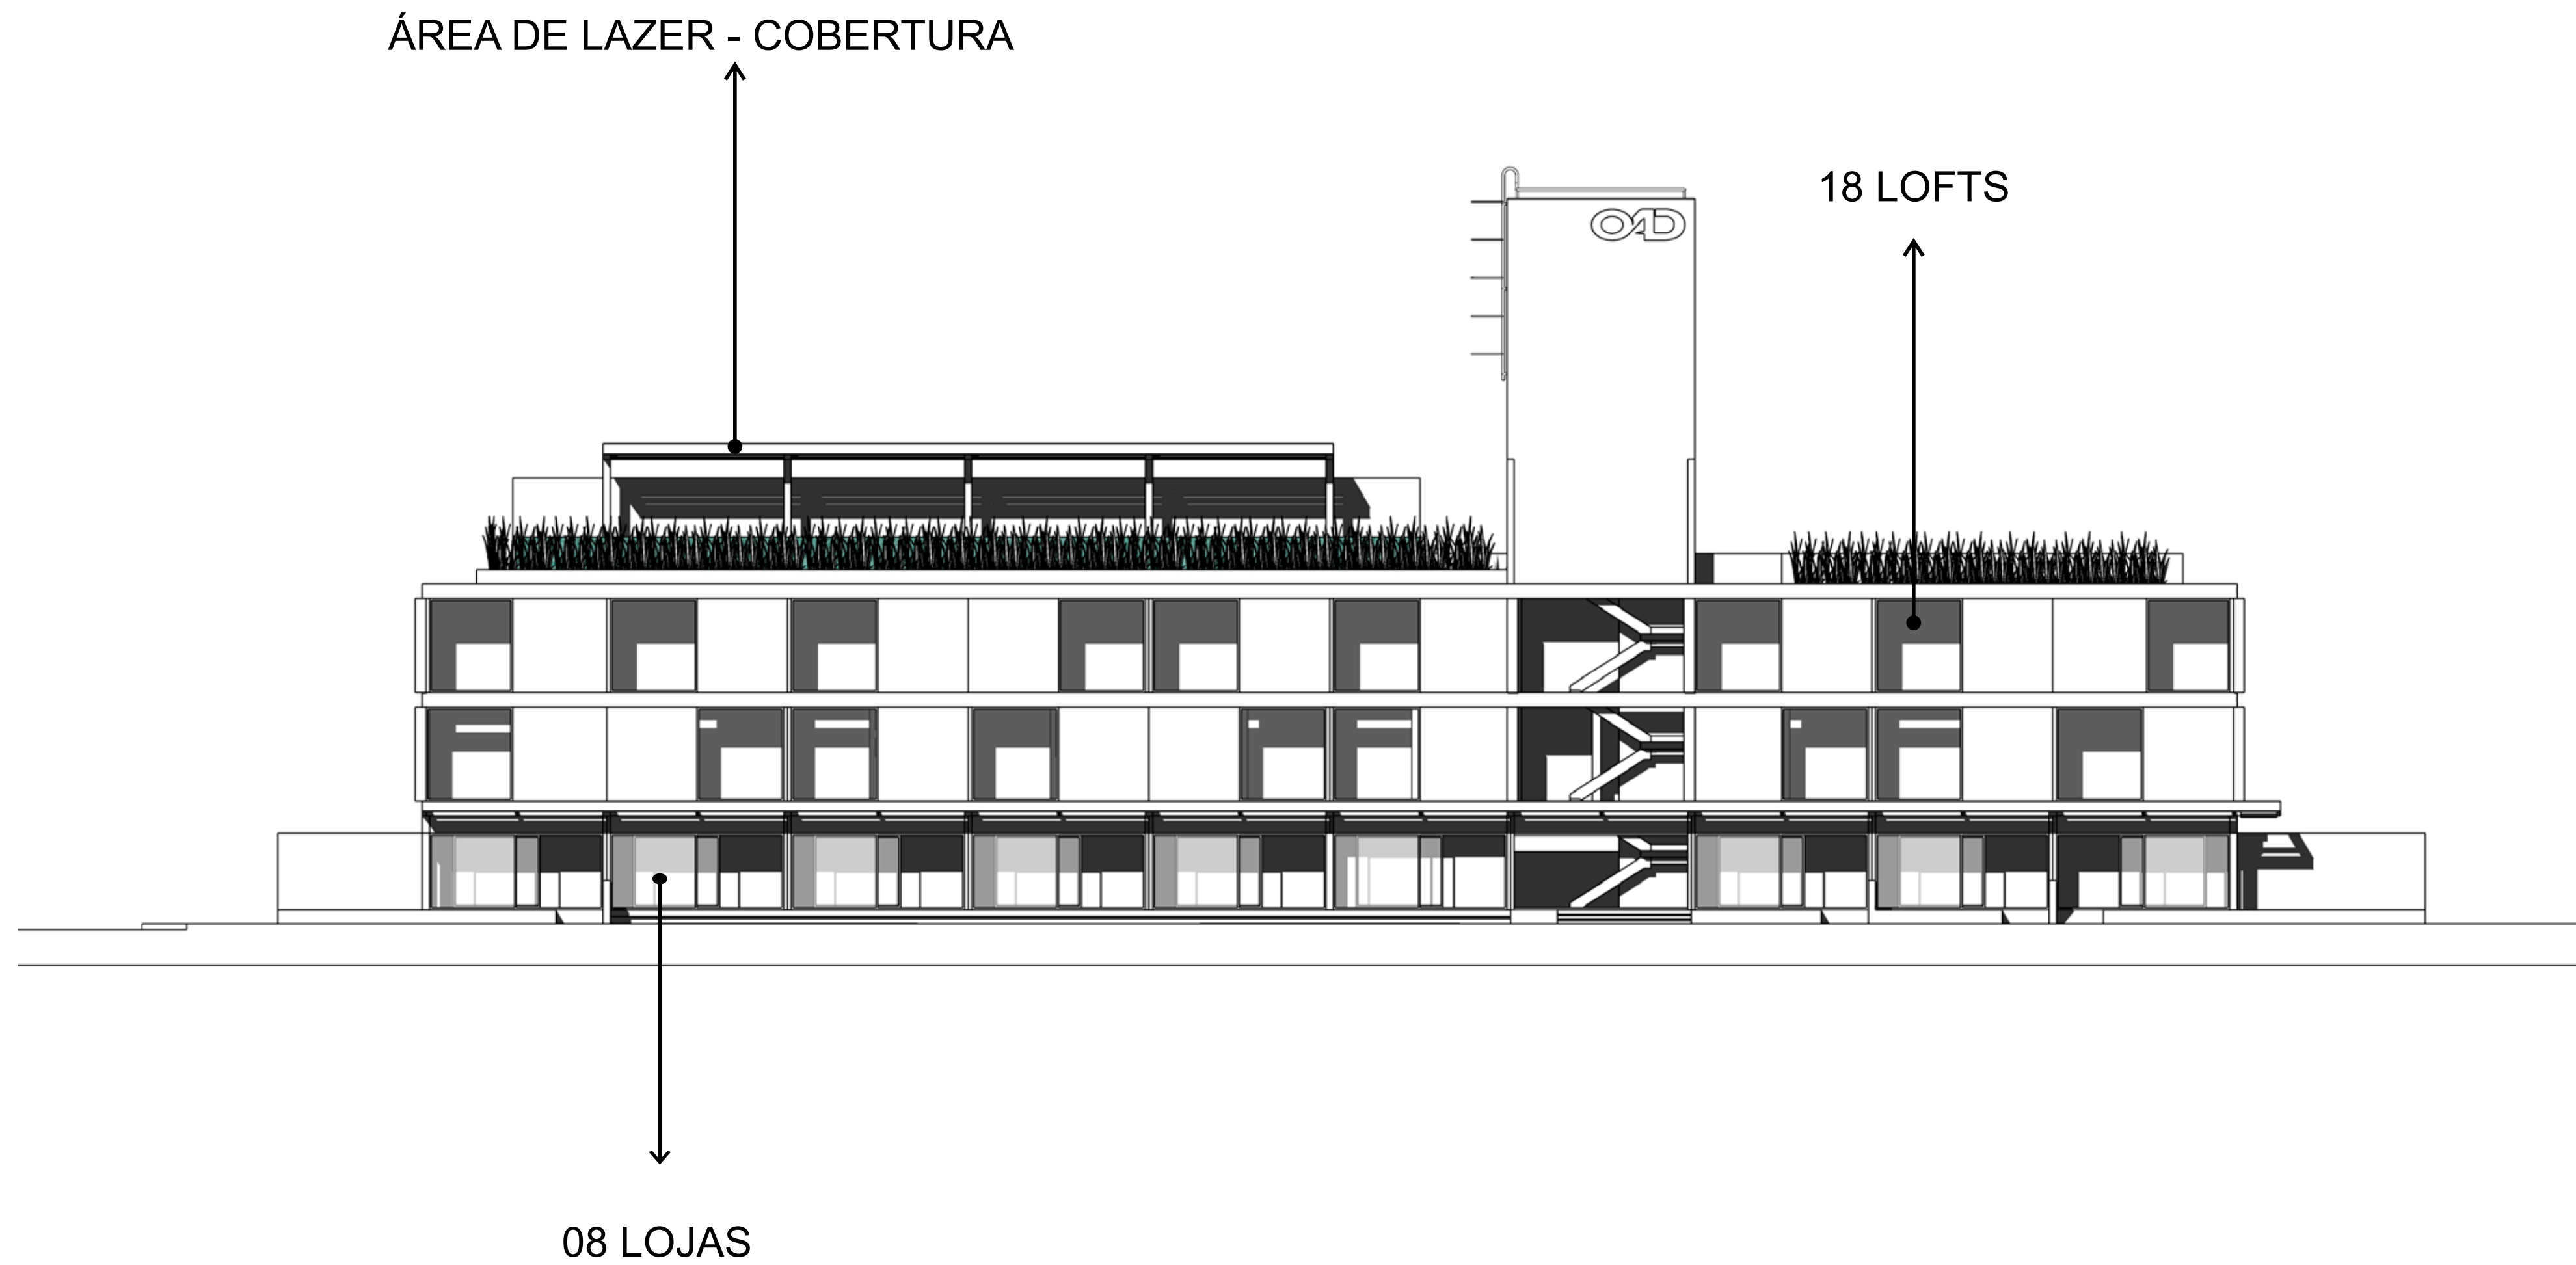

FLORIPA AIRPORT: 10 KM

LAGOA DA CONCEIÇÃO: 10 KM

CENTRO DE FLORIANÓPOLIS: 14 KM

PRAIA DO NOVO CAMPECHE: 200 M

LAGOA PEQUENA: 850 M

LANIAKEA

LANI KEA

UM GRUPO COM FOCO EM CONSTRUIR ALGO MAIOR, SEM ABRIR MÃO DA PREOCUPAÇÃO COM OS DETALHES, COM A QUALIDADE DE VIDA E COM O MEIO AMBIENTE.