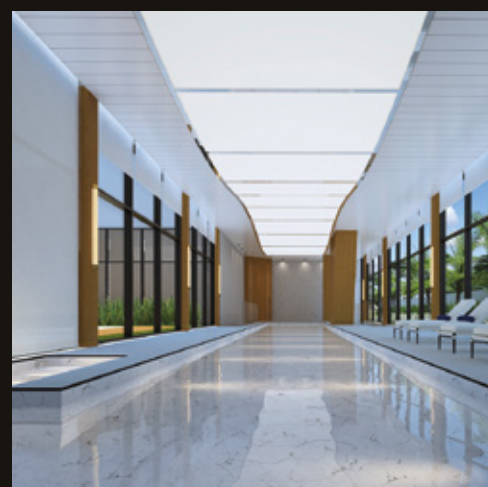

As áreas de convivência do edifício possibilitam a interação entre familiares e convidados e o compartilhamento de experiências para guardar na memória. Todos os espaços foram pensados para oferecer conforto e privacidade

A quadra esportiva exclusiva é ampla e totalmente aberta. A brinquedoteca lúdica e interativa para as crianças é integrada ao playground externo

O amplo salão de festas, com espaço gourmet, possui infraestrutura para comemorações e reuniões, possibilitando diferentes layouts para os eventos

A piscina coberta é climatizada, com raia de 25 metros, e as piscinas externas descobertas são para adultos e crianças, com deck molhado. O espaço fitness equipado é amplo e totalmente adaptável