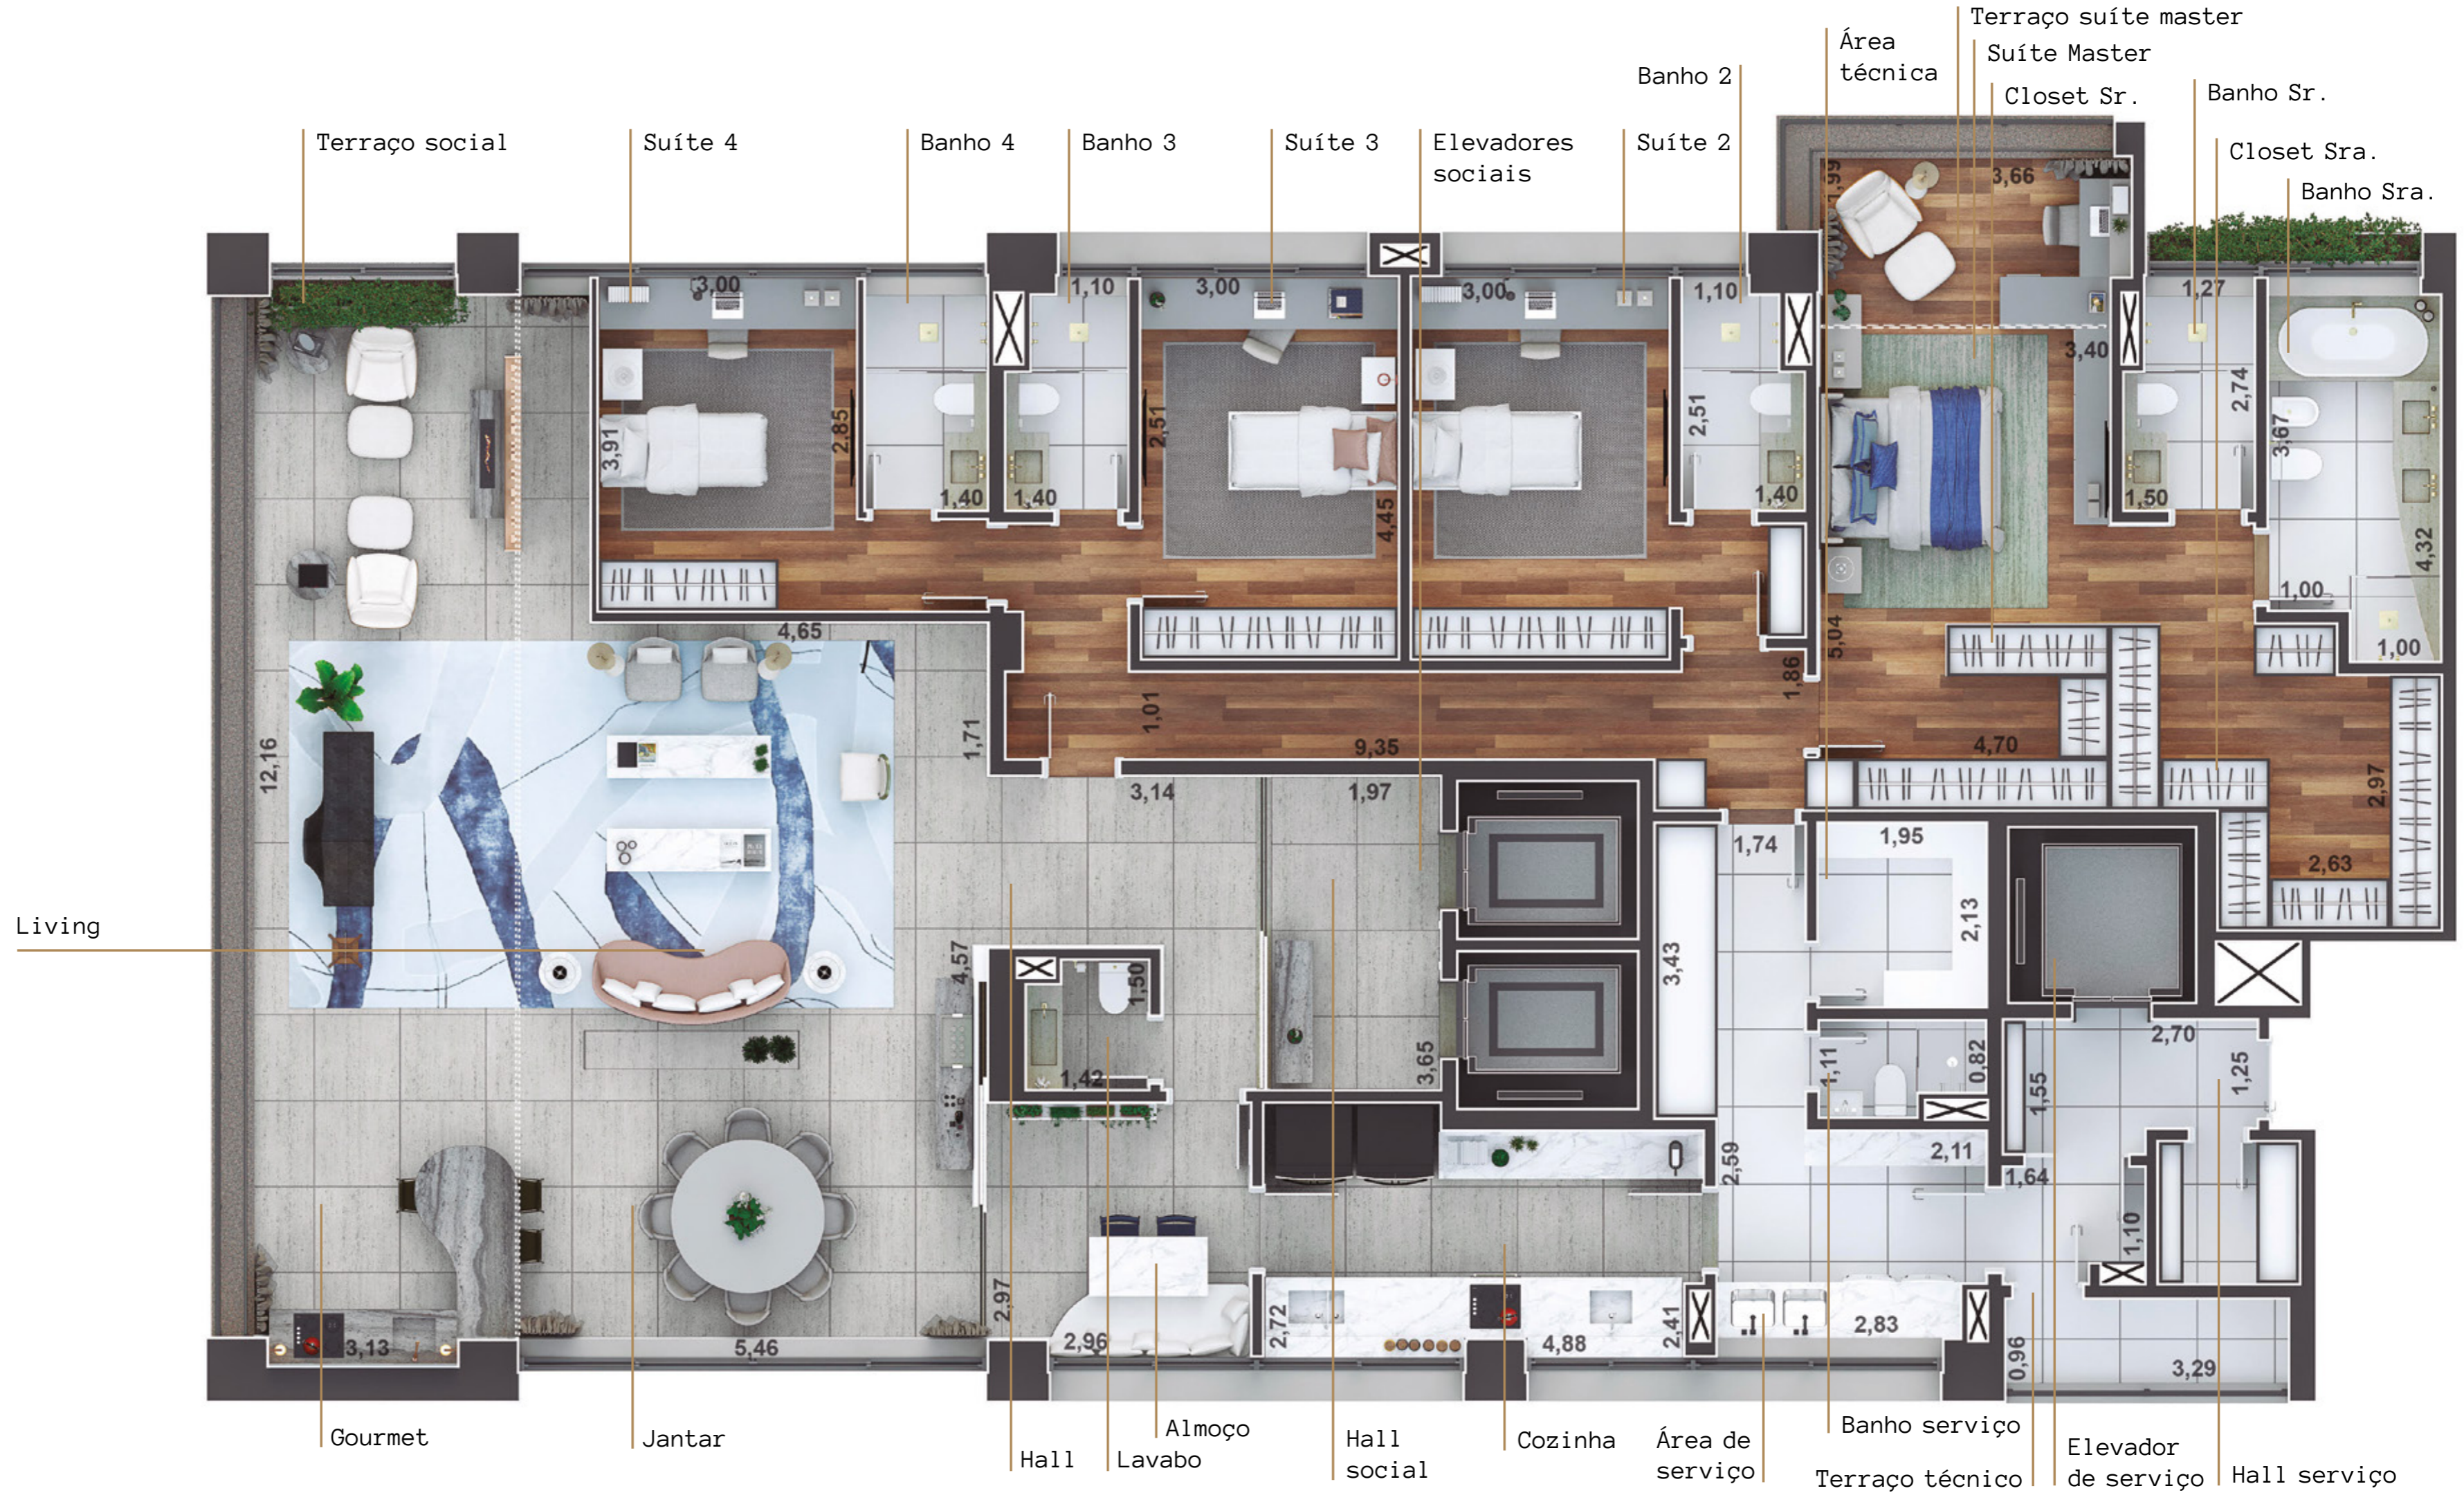

PALAZZO GRIMALDI

UMA MANSÃO SUSPensa NA VILA NOVA CONCEIÇÃO

CONSTRUTORA KAUFFMANN

OBRAS INICIADAS | BREVE LANÇAMENTO

WWW.PALAZZOGRIMALDI.COM.BR

Arquivo interativo:
WhatsApp,
logos, endereço
e site

Um amplo terraço, com vista esplêndida para o bairro e skyline da região, se integra às áreas sociais

Áreas sociais e de lazer

As áreas de convivência do edifício possibilitam a interação entre familiares e convidados e o compartilhamento de experiências para guardar na memória. Todos os espaços foram pensados para oferecer conforto e privacidade

A piscina coberta é climatizada, com raia de 25 metros, e as piscinas externas descobertas são para adultos e crianças, com deck molhado. O espaço fitness equipado é amplo e totalmente adaptável

Tipo

Os apartamentos do edifício contam com amplo terraço integrado às áreas sociais, com vista esplêndida para o bairro e a região e uma planta que valoriza a integração dos ambientes. Uma imersão no conceito Kauffmann de Mansão Suspensa

290M² DE
ÁREA PRIVATIVA

3 OU 4
SUÍTES

4 VAGAS NA
GARAGEM

PAVIMENTO TIPO

290m²

3 ou 4 suítes

4 vagas

COBERTURA DUPLEX