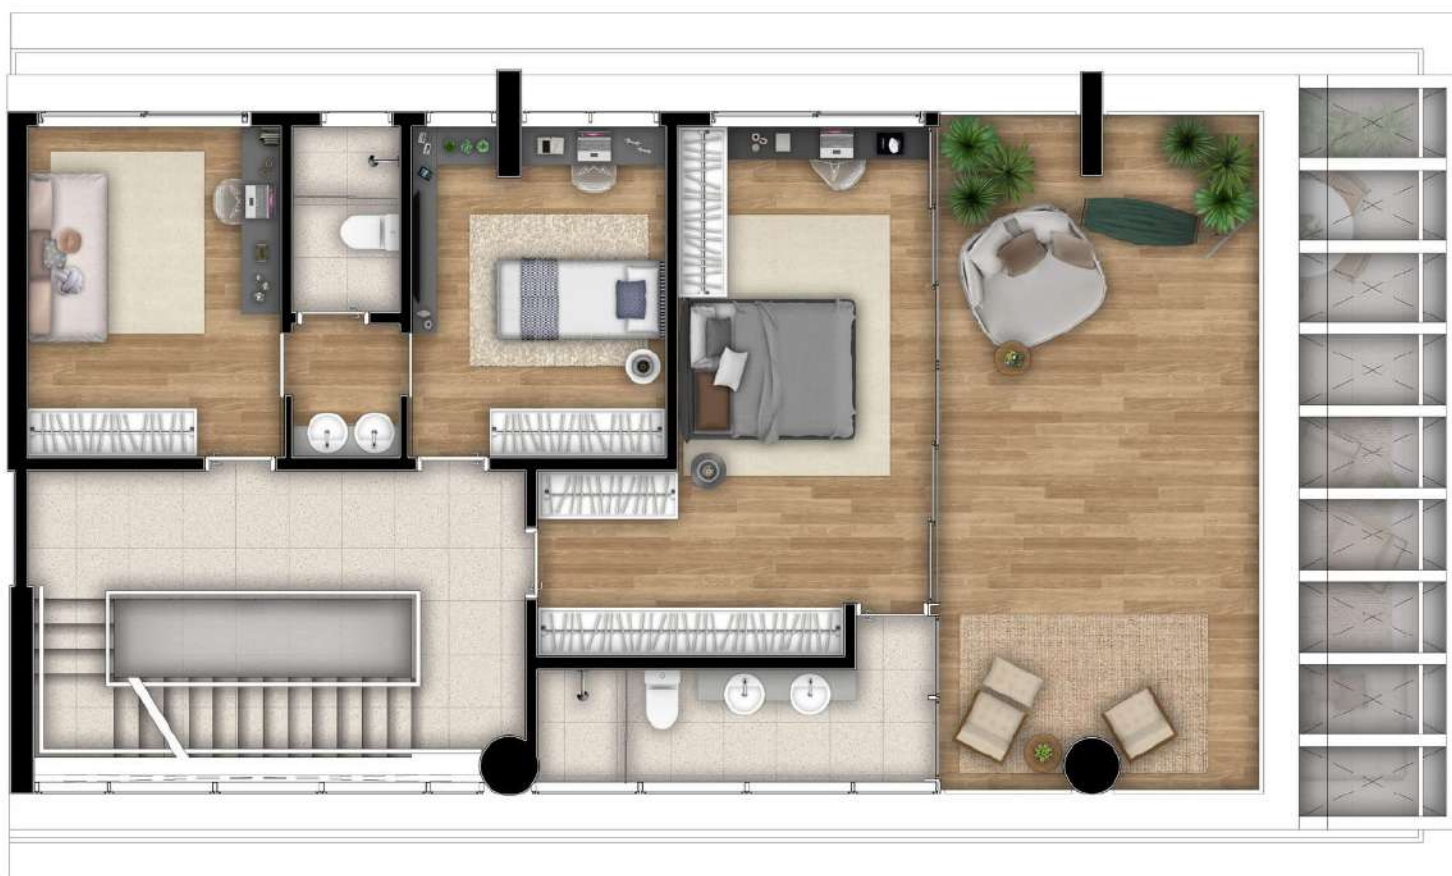

PLANTA ANDAR TIPO

PLANTA 145m<sup>2</sup> - 3 SUÍTES

PLANTA 145m<sup>2</sup> - 3 DORMITÓRIOS

PLANTA 145m<sup>2</sup> - 2 SUÍTES

PLANTA COBERTURA 361M<sup>2</sup>- PISO TÉRREO

PLANTA COBERTURA 361M<sup>2</sup>- PISO INTERMEDIÁRIO

PLANTA COBERTURA 361M<sup>2</sup>- PISO SUPERIOR

PLANTA COBERTURA M<sup>2</sup> - PISO TÉRREO

PLANTA COBERTURA 384 M<sup>2</sup> - PISO INTERMEDIÁRIO

PLANTA COBERTURA 384 M<sup>2</sup> - PISO SUPERIOR