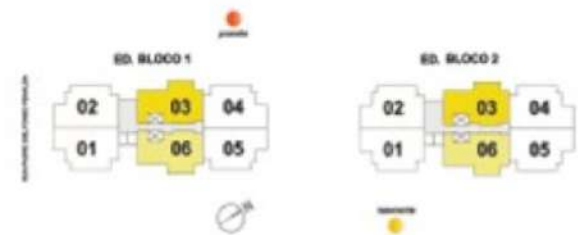

COBERTURA DÚPLEX DE 4 QUARTOS
Colunas 03 e 06 - 152,10 m²

PAVIMENTO INFERIOR - 76,09 m²

AS COTAS SÃO MEDIDAS DE EIXO A EIXO DE PAREDES.
A DECORAÇÃO E MOBILIÁRIO ILUSTRADA É SUGERIDA.
NÃO SEÃO ENTREGUES MOBILIÁRIOS, ELEMENTOS
DECORATIVOS, ELETRODOMÉSTICOS, ETC.

PAVIMENTO SUPERIOR - 76,01 m²

AS COBERTURAS DUPLEX TEM PREVISÃO PARA INSTALAÇÃO DE PISCINA E CHURRASQUEIRA.

AS COTAS SÃO MEDIDAS DE BORDO A BORDO DE PAREDES.
A DECORAÇÃO E AMOBILHAMENTO ILUSTRADA É SUGERIDA.
NÃO SERÃO ENTREGUES MOBILIÁRIOS, ELEMENTOS
DECORATIVOS, ELÉTRICOMÉSTICOS, ETC.

APARTAMENTOS DE 3 QUARTOS
Colunas 03 e 06 - 76,09 m²

AS COZINHAS SÃO MEDIDAS DE EIXO A EIXO DE PAREDES.
A DECORAÇÃO É MERAMENTE ILUSTRATIVA E SUGESTIVA.
NÃO SÃO ENTREGUES MOBILIÁRIOS, ELEMENTOS
DECORATIVOS, ELETRODOMÉSTICOS, ETC.

COBERTURA DÚPLEX DE 4 QUARTOS

Colunas 01, 02, 04 e 05 - 161,63 m²

PAVIMENTO INFERIOR - 79,53 m²

AS DIMENSÕES SÃO MEDIDAS DE EIXO A EIXO DE PAREDES.
 A DECORAÇÃO É MERAMENTE ILUSTRATIVA E SUGERIDA.
 NÃO SERÃO ENTREGUES MOBILIÁRIOS - ELEMENTOS
 DECORATIVOS, ELETRODOMÉSTICOS, ETC.