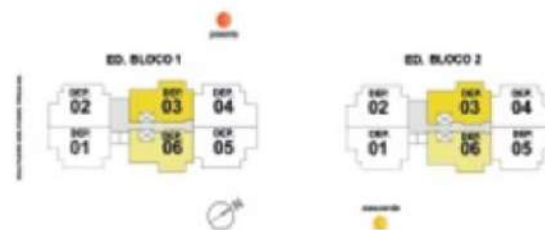

COBERTURA DÚPLEX DE 4 QUARTOS
Colunas 03 e 06 - 152,10 m²

PAVIMENTO INFERIOR - 76,09 m²

AS COTAS SÃO MEDIDAS DE EIXO A EIXO DE PAREDES.
A DECORAÇÃO E MOBILIÁRIO ILUSTRADA É SUGERIDA.
NÃO SEÃO ENTREGUES MOBILIÁRIOS, ELEMENTOS
DECORATIVOS, ELETRODOMÉSTICOS, ETC.

PAVIMENTO SUPERIOR - 76,01 m²

AS COBERTURAS DUPLEX TEM PREVISÃO PARA INSTALAÇÃO DE PISCINA E CHURRASQUEIRA.

AS COTAS SÃO MEDIDAS DE BORDO A BORDO DE PAREDES.
A DECORAÇÃO E AMOBILHAMENTO ILUSTRADA É SUGERIDA.
NÃO SERÃO ENTREGUES MOBILIÁRIOS, ELEMENTOS
DECORATIVOS, ELÉTRICOMÉSTICOS, ETC.

APARTAMENTOS DE 3 QUARTOS
Colunas 03 e 06 - 76,09 m²

AS COZINHAS SÃO MEDIDAS DE EIXO A EIXO DE PAREDES.
A DECORAÇÃO É MERAMENTE ILUSTRATIVA E SUGESTIVA.
NÃO SÃO ENTREGUES MOBILIÁRIOS, ELEMENTOS
DECORATIVOS, ELETRODOMÉSTICOS, ETC.

COBERTURA DÚPLEX DE 4 QUARTOS

Colunas 01, 02, 04 e 05 - 161,63 m²

PAVIMENTO INFERIOR - 79,53 m²

AS DIMENSÕES SÃO MEDIDAS DE EIXO A EIXO DE PAREDES.
 A DECORAÇÃO É MERAMENTE ILUSTRATIVA E SUGERIDA.
 NÃO SERÃO ENTREGUES MOBILIÁRIOS - ELEMENTOS
 DECORATIVOS, ELETRODOMÉSTICOS, ETC.