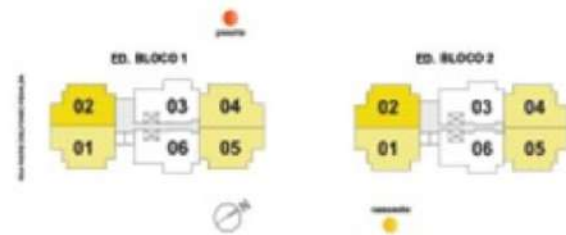

COBERTURA DÚPLEX DE 4 QUARTOS
Colunas 03 e 06 - 152,10 m²

PAVIMENTO INFERIOR - 76,09 m²

AS COTAS SÃO MEDIDAS DE EIXO A EIXO DE PAREDES.
A DECORAÇÃO E MOBILIÁRIO ILUSTRADA É SUGERIDA.
NÃO SEÃO ENTREGUES MOBILIÁRIOS, ELEMENTOS
DECORATIVOS, ELETRODOMÉSTICOS, ETC.

PAVIMENTO SUPERIOR - 76,01 m²

AS COBERTURAS DUPLEX TEM PREVISÃO PARA INSTALAÇÃO DE PISCINA E CHURRASQUEIRA.

AS COTAS SÃO MEDIDAS DE BORDO A BORDO DE PAREDES.
A DECORAÇÃO E AMOBILHAMENTO ILUSTRADA É SUGERIDA.
NÃO SERÃO ENTREGUES MOBILIÁRIOS, ELEMENTOS
DECORATIVOS, ELÉTRICOMÉSTICOS, ETC.

APARTAMENTOS DE 3 QUARTOS
Colunas 03 e 06 - 76,09 m²

AS COZINHAS SÃO MEDIDAS DE EIXO A EIXO DE PAREDES.
A DECORAÇÃO É MERAMENTE ILUSTRATIVA E SUGESTIVA.
NÃO SÃO ENTREGUES MOBILIÁRIOS, ELEMENTOS
DECORATIVOS, ELETRODOMÉSTICOS, ETC.

COBERTURA DÚPLEX DE 4 QUARTOS

Colunas 01, 02, 04 e 05 - 161,63 m²

PAVIMENTO INFERIOR - 79,53 m²

AS DIMENSÕES SÃO MEDIDAS DE EIXO A EIXO DE PAREDES.
 A DECORAÇÃO É MERAMENTE ILUSTRATIVA E SUGERIDA.
 NÃO SERÃO ENTREGUES MOBILIÁRIOS - ELEMENTOS
 DECORATIVOS, ELETRODOMÉSTICOS, ETC.