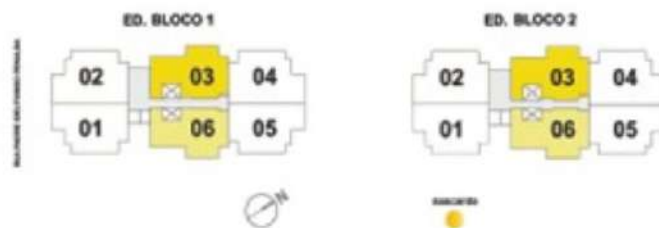

COBERTURA DÚPLEX DE 4 QUARTOS
Colunas 03 e 06 - 152,10 m²

PAVIMENTO INFERIOR - 76,09 m²

AS COTAS SÃO MEDIDAS DE EIXO A EIXO DE PAREDES.
A DECORAÇÃO E MOBILIÁRIO ILUSTRADA É SUGERIDA.
NÃO SEÃO ENTREGUES MOBILIÁRIOS, ELEMENTOS
DECORATIVOS, ELETRODOMÉSTICOS, ETC.

PAVIMENTO SUPERIOR - 76,01 m²

AS COBERTURAS DUPLEX TEM PREVISÃO PARA INSTALAÇÃO DE PISCINA E CHURRASQUEIRA.

AS COTAS SÃO MEDIDAS DE BORDO A BORDO DE PAREDES.
A DECORAÇÃO E AMOBILHAMENTO ILUSTRADA É SUGERIDA.
NÃO SERÃO ENTREGUES MOBILIÁRIOS, ELEMENTOS
DECORATIVOS, ELÉTRICOMÉSTICOS, ETC.

APARTAMENTOS DE 3 QUARTOS
Colunas 03 e 06 - 76,09 m²

AS COZINHAS SÃO MEDIDAS DE EIXO A EIXO DE PAREDES.
A DECORAÇÃO É MERAMENTE ILUSTRATIVA E SUGESTIVA.
NÃO SÃO ENTREGUES MOBILIÁRIOS, ELEMENTOS
DECORATIVOS, ELETRODOMÉSTICOS, ETC.

COBERTURA DÚPLEX DE 4 QUARTOS

Colunas 01, 02, 04 e 05 - 161,63 m²

PAVIMENTO INFERIOR - 79,53 m²

AS DIMENSÕES SÃO MEDIDAS DE EIXO A EIXO DE PAREDES.
 A DECORAÇÃO É MERAMENTE ILUSTRATIVA E SUGERIDA.
 NÃO SERÃO ENTREGUES MOBILIÁRIOS - ELEMENTOS
 DECORATIVOS, ELETRODOMÉSTICOS, ETC.