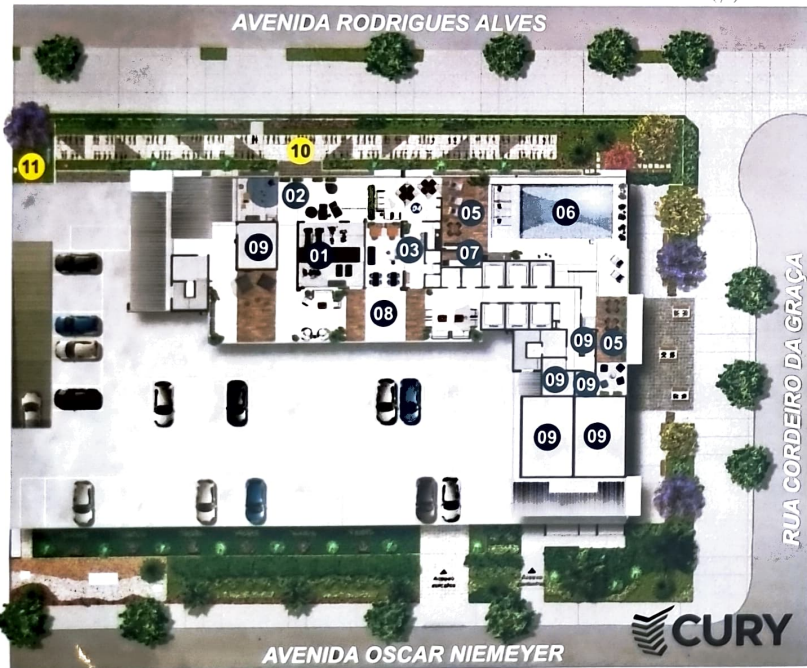

BAÍA

GUANABARA • RESIDÊNCIAS

- 01. FITNESS
- 02. APOIO FITNESS
- 03. SALÃO DE FESTAS
- 04. LOUNGE FESTAS
- 05. DECK
- 06. PISCINA COM DECK MOLHADO
- 07. BAR DA PISCINA
- 08. LOUNGE ROOFTOP
- 09. ÁREA TÉCNICA
- 10. BICICLETÁRIO
- 11. PET PLACE

ÁREA DO TERRENO: 3.720 M²
ENDEREÇO: AV. OSCAR NIEMEYER, 2180
SANTO CRISTO, RJ.
NÚMERO DE BLOCOS: 1
NÚMERO DE APARTAMENTOS
POR ANDAR: 17PP
NÚMERO DE UNIDADES:
374 UNIDADES + 2 LOJAS
NÚMERO DE ANDARES:
TÉRREO + 24 ANDARES + COBERTURA
VAGAS DE AUTOMÓVEIS:
146 UNIDADES

- SOL DA MANHÃ
- SOL DA TARDE