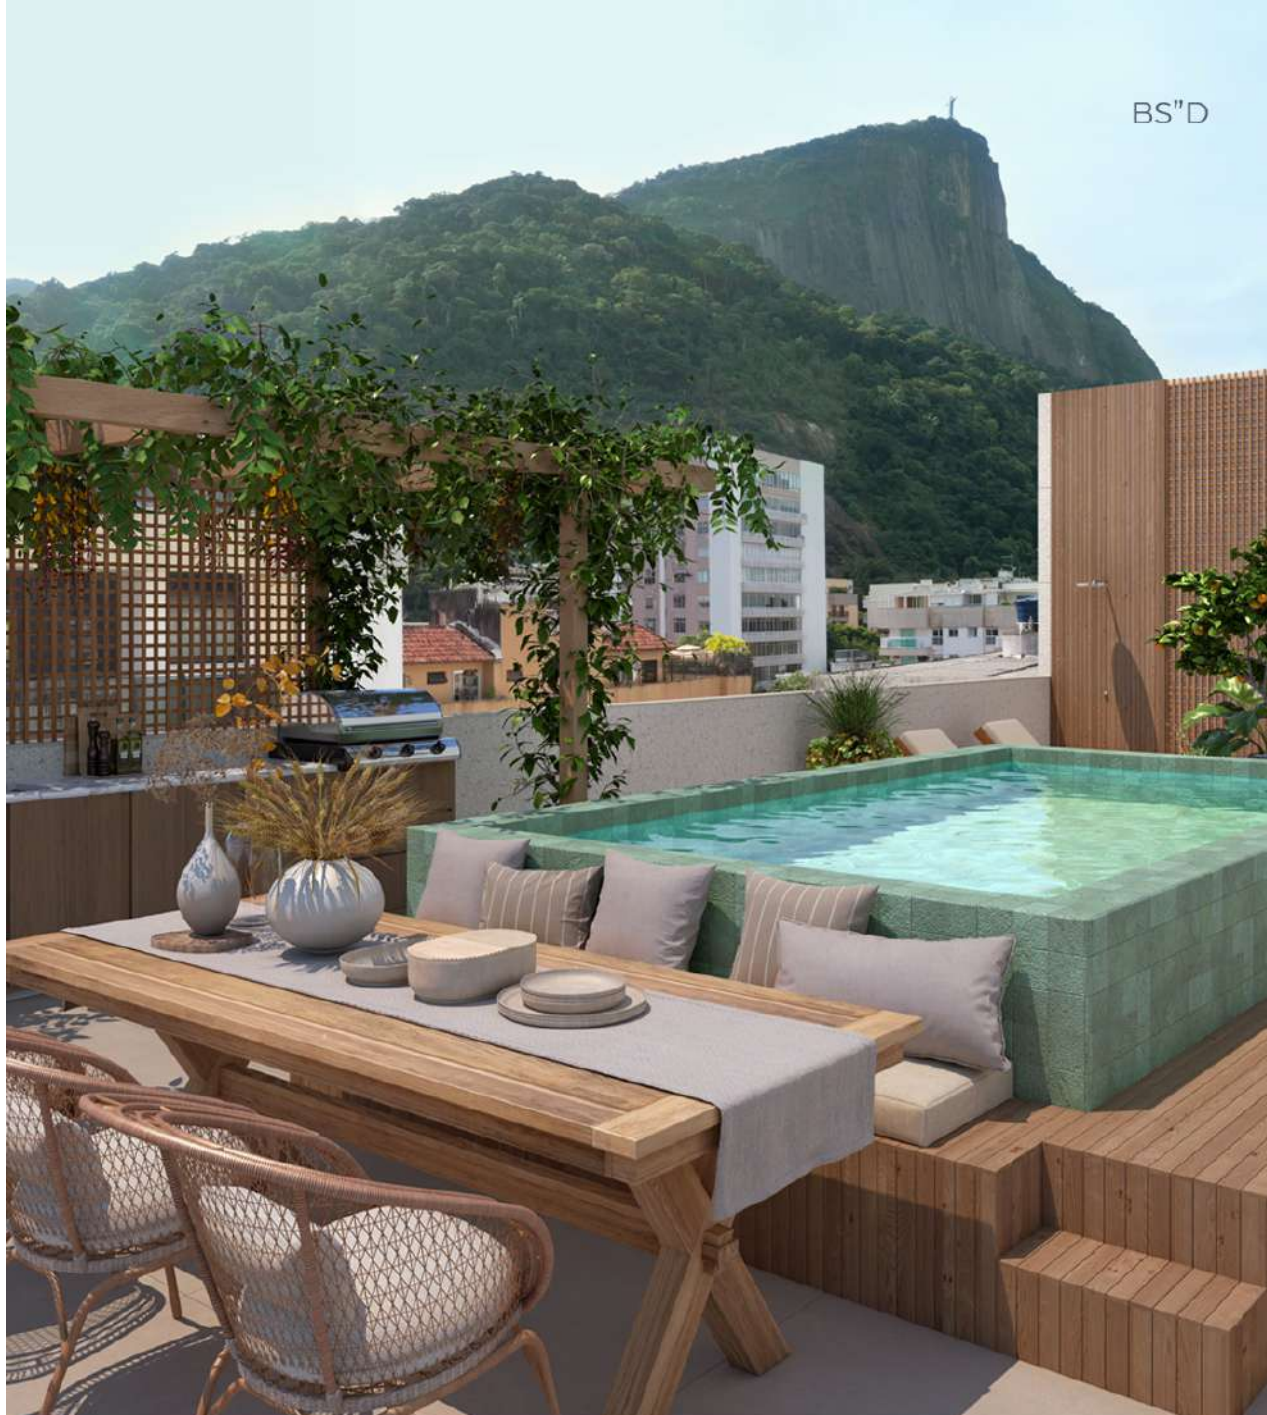

BS"D

Entre em contato
para mais informações:

MOZAK

serena

CONHEÇA AS NOVIDADES

O projeto foi atualizado e *ficou ainda melhor!*

14 UNIDADES
entre 30,66 m² e 223,45m²

Apartamentos Gardens,
Tipos e Coberturas
de 1 a 3 quartos.

Confira as novidades, com o mesmo
charme de sempre.

“

Pensamos em um prédio com unidades bem iluminadas e ventiladas. Gardens com área descoberta que se transformam em um espaço gourmet e em uma área de piscina.