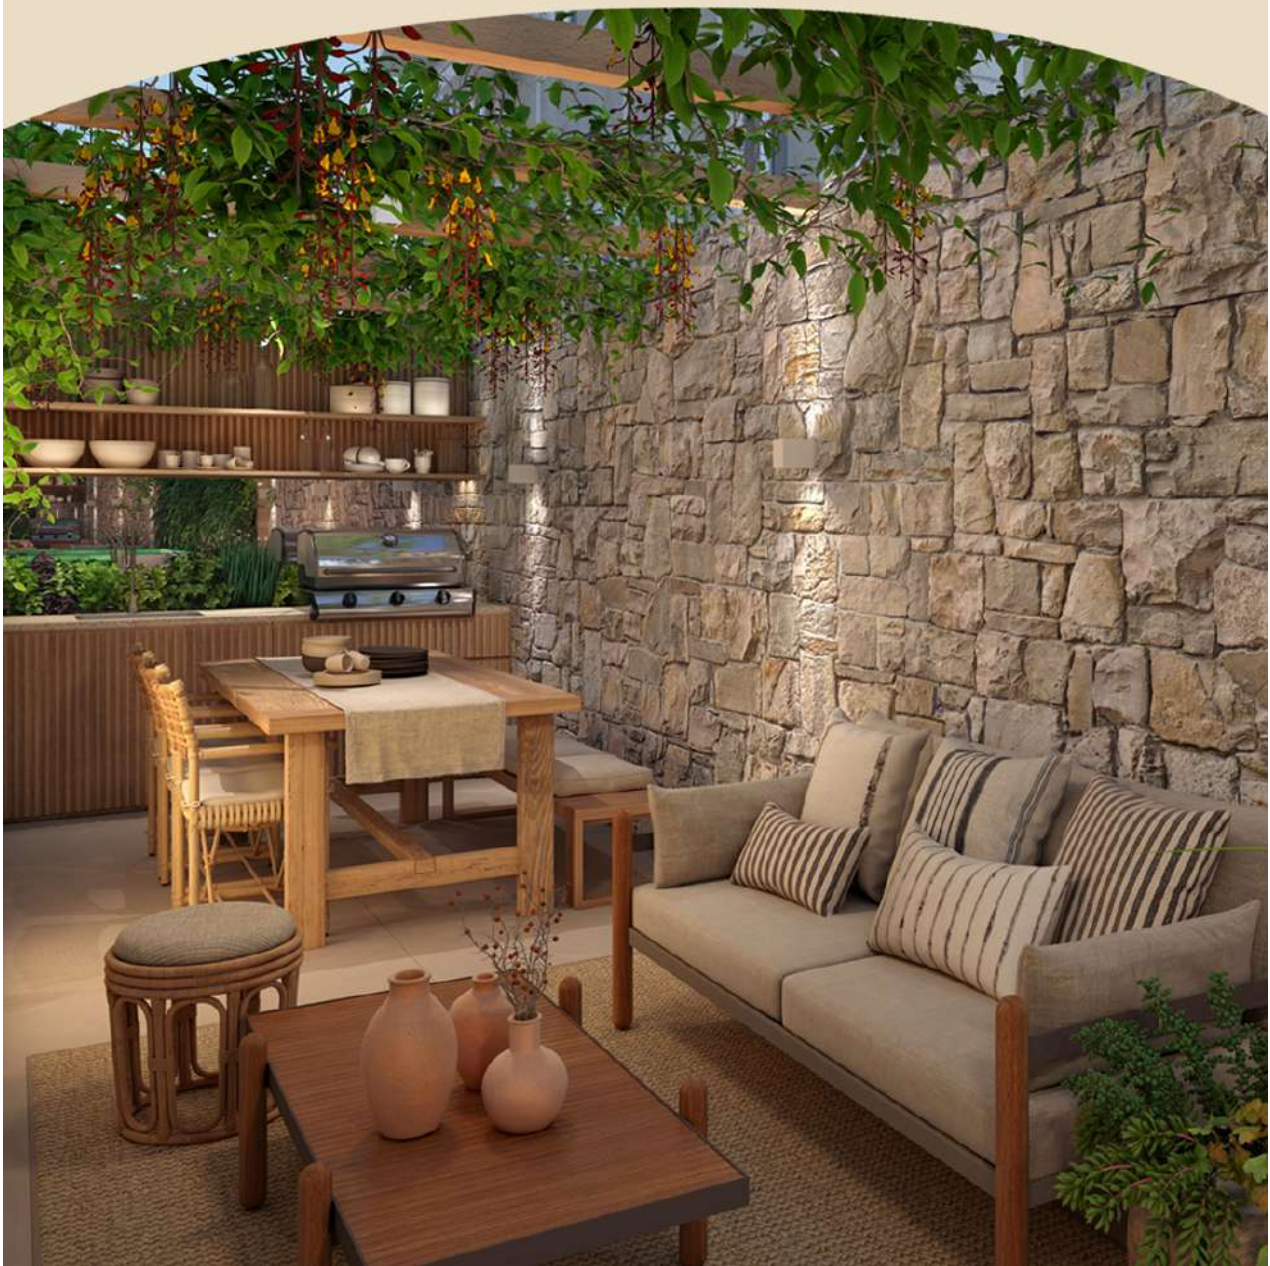

Confira as novidades, com o mesmo
charme de sempre.

“

Pensamos em um prédio com unidades bem iluminadas e ventiladas. Gardens com área descoberta que se transformam em um espaço gourmet e em uma área de piscina.

ARQUITETO, FLAVIO BASSAN

Novas tipologias
gardens, tipos e cobertura
1 a 3 quartos 30,66m² a 223,45m²
A partir de R\$ 718mil.
(consultar a tabela de disponibilidade)